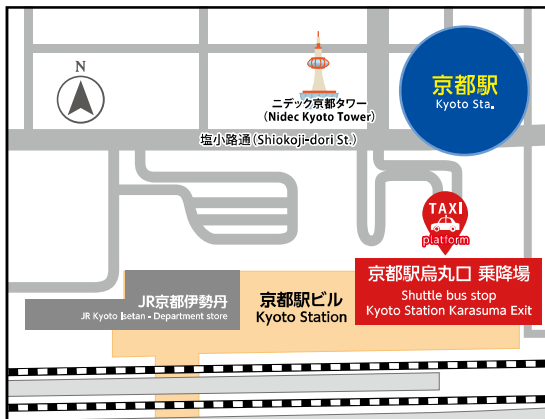

乗降場 (Shuttle bus stop)

高台寺・清水シャトルの
HPはこちら▶▶▶

Feel free to check out the website for more details!