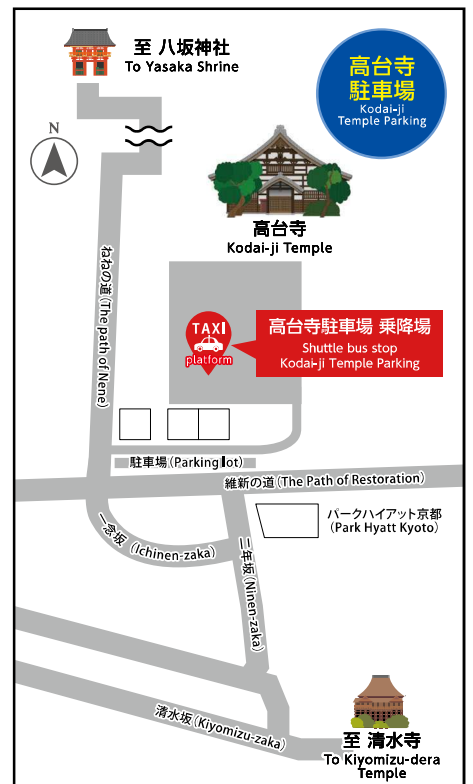

乗降場 (Shuttle bus stop)

高台寺・清水シャトルの
HPはこちら▶▶▶

Feel free to check out the website for more details!